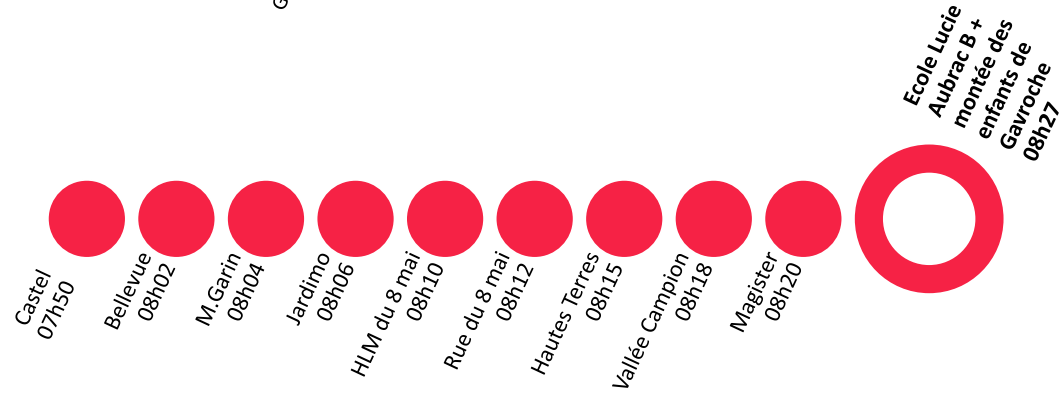

TRANSPORTS SCOLAIRES - CIRCUITS DU MATIN

Collège Jean - Moulin :
lundi- mardi- mercredi-
jeudi- vendredi

Ecole Lucie Aubrac B
primaires et collégiens

Primaires
Ecole Lucie Aubrac A pour
Castel, Bellevue, et M.
Garin.

Ecole Lucie Aubrac A
Ecole Gavroche
Ecole Pablo Picasso
primaires et collégiens