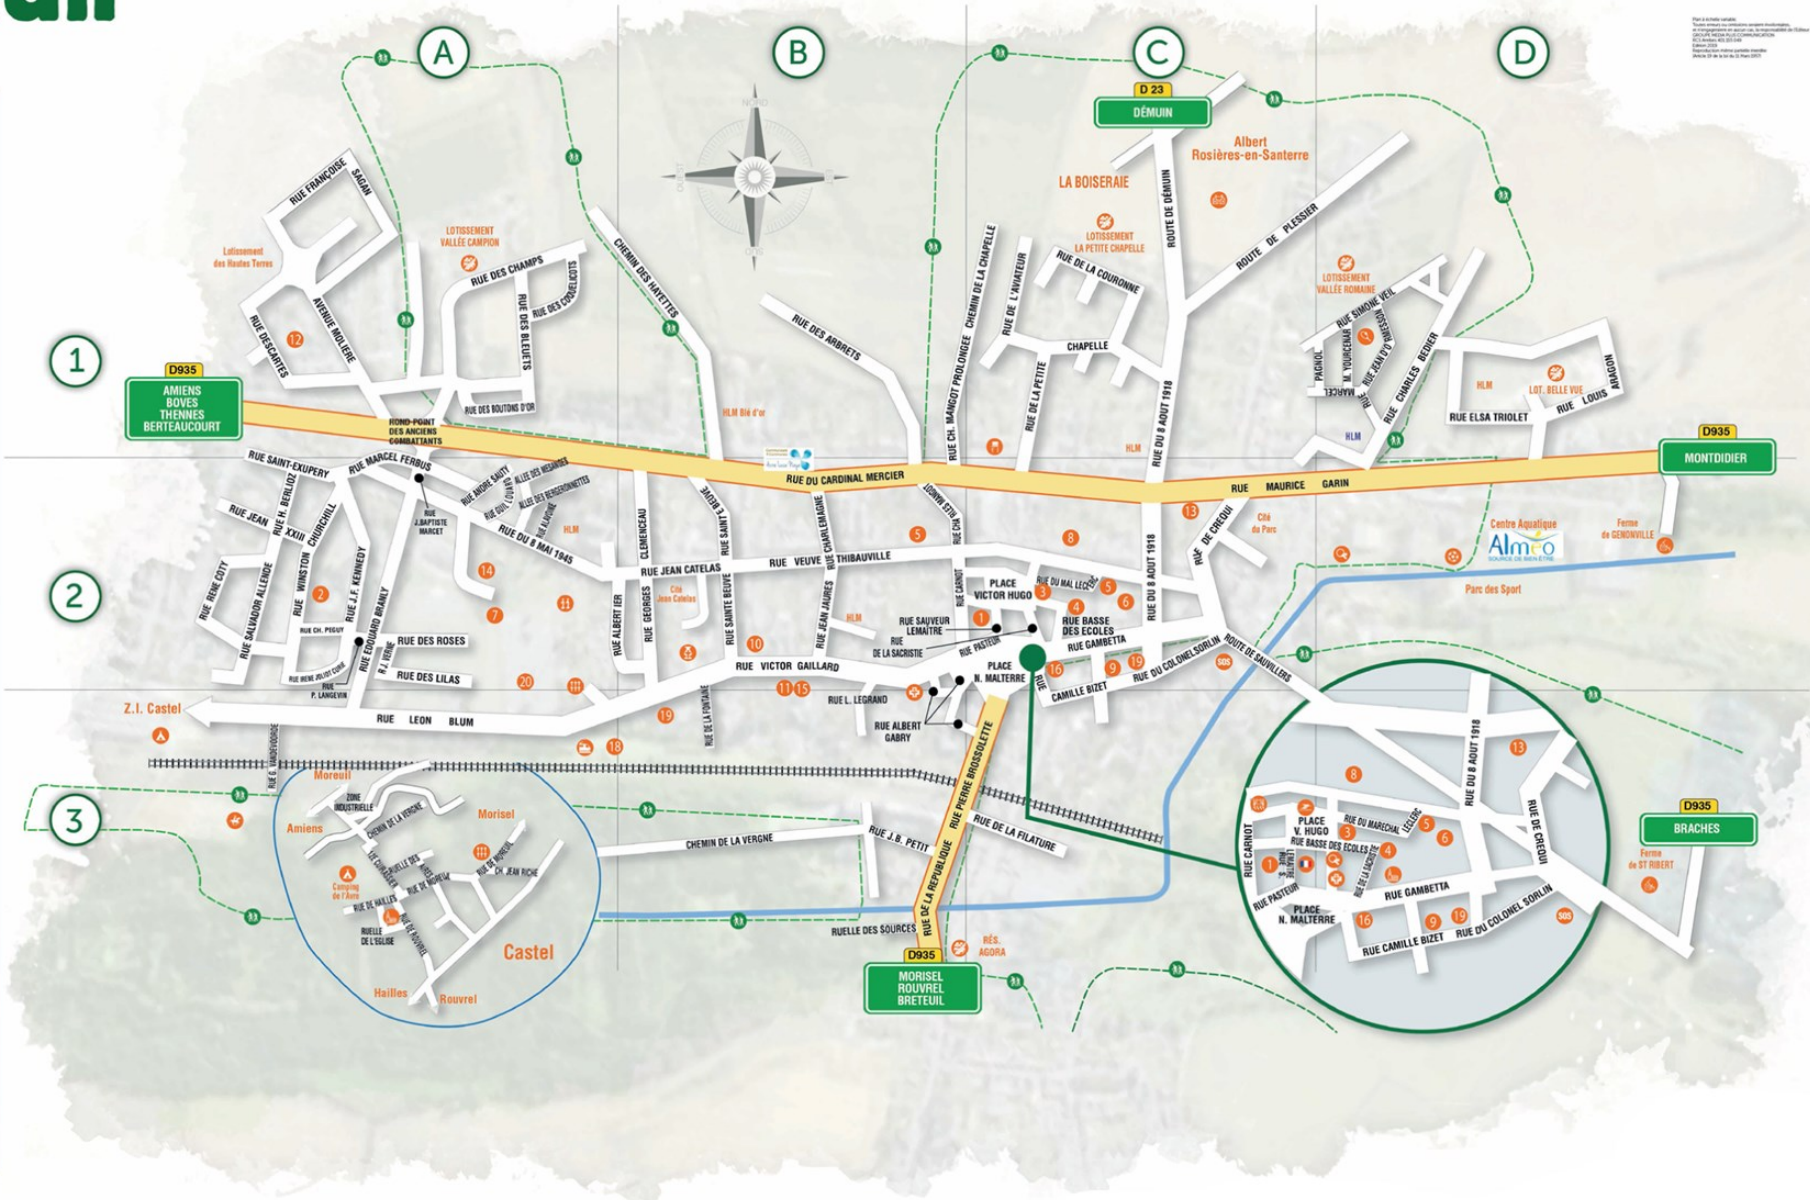

Moreuil

LÉGENDE

1. **SERVICES**
2. Mairie.....C2
   - Centre de secours.....C2
   - Cimetière.....A2-A3
   - Cimetière militaire.....A2
   - CCALN Communauté de Communes Aves Luce Noye.....A2
   - Eglise.....C2
   - Funérarium.....B2
   - Gare SNCF.....A3
   - Gendarmerie.....C1
   - La Poste.....C2
   - Lotissements.....A1 -D1 -C1
   - Maison de retraite.....C1
   - Pharmacies.....B2
   - Salle des spectacles Antoine Vitez.....C2
   - Perception.....C2
   - Ecole Maternelle Gavroche.....A2
   - Ecole Maternelle Pablo.....C2
   - Restaurant scolaire.....C2
   - Ecole Primaire Lucie Aubrac.....B2
   - Espace Enfance de Moreuil.....C2
   - Collège Jean Moulin.....A2
   - Crèche "Les Pthiboux".....C2
   - Salle des aînés.....C2
   - Ateliers municipaux.....B2
   - Les Restaurants du Coeur.....B2
   - Salle Daniel Bulgnat.....A1
   - CIAS.....C2
3. **CULTURE ET SPORTS**
4. Gymnase COSEC et stade annexe.....A2
   - Salle multi-sport : judo, tir à l'arc.....B3
   - Centre culturel.....C2
   - Salle des Cadets (Fanfare).....C2
   - Ecole de musique.....C2
   - Salle multi-activités : Billard, Majorettes, Poker, Stand de tir.....C2
   - Terrain de Sport annexe.....A2
   - Camping de la Vallée de l'Avre.....A3
   - Centre Aquatique Intercommunal.....D2
   - Centre équestre "Ecuries du Patis".....A3
   - Football.....D2
   - Salle de tennis.....D2
   - Sentier de randonnée.....A1
   - Tennis de table : salle Vaast.....C2

INDEX DES RUES